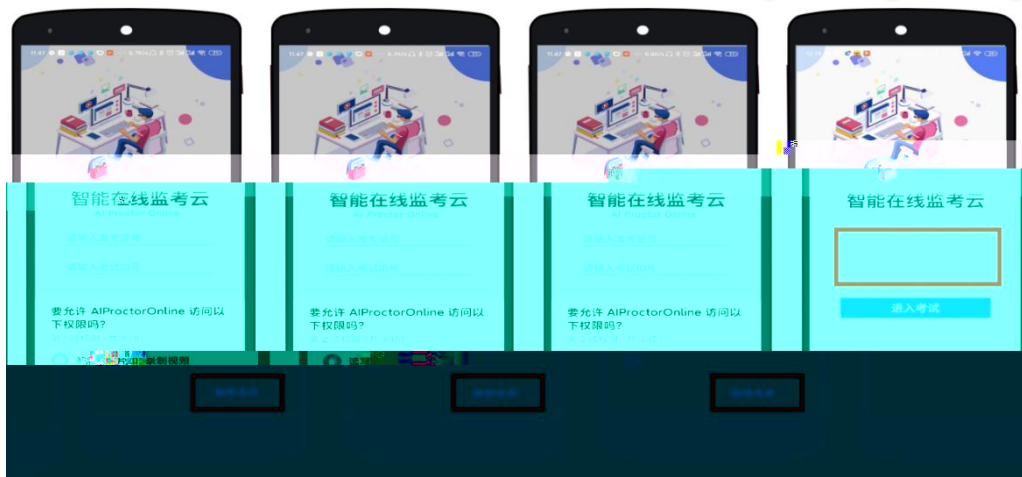

考试口令:

请在电脑上下载客户端并安装, 打开客户端需要先输入本场考试的口令, 后进入考试。

Windows

MAC

立即下载 版本1.1.5

新

立即下载 版本1.1.5

新

中文

English

1)

2)

2)

主试结束铃声，点击完成考试，确认结束考试，返回登录界面。

)

)