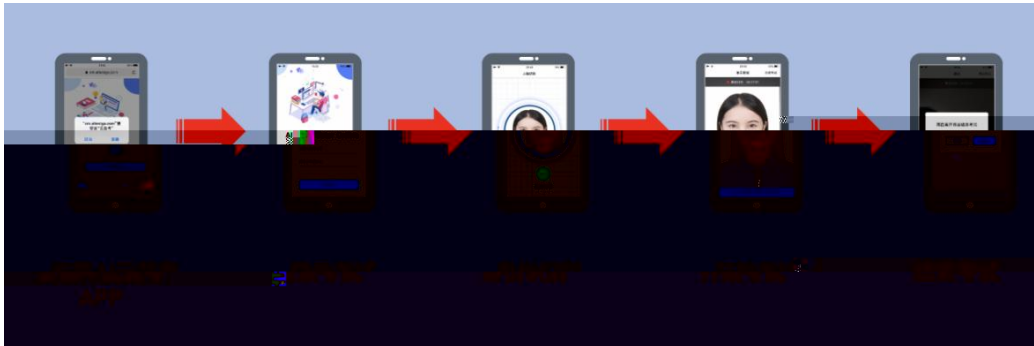

考试口令:

请在电脑上下载客户端并安装, 打开客户端需要先输入本场考试的口令, 后进入考试。

Windows

MAC

立即下载 版本1.1.5

新

立即下载 版本1.1.5

新

中文

English

1)

2)

2)

主试结束铃声，点击完成考试，确认结束考试，返回登录界面。

)

)