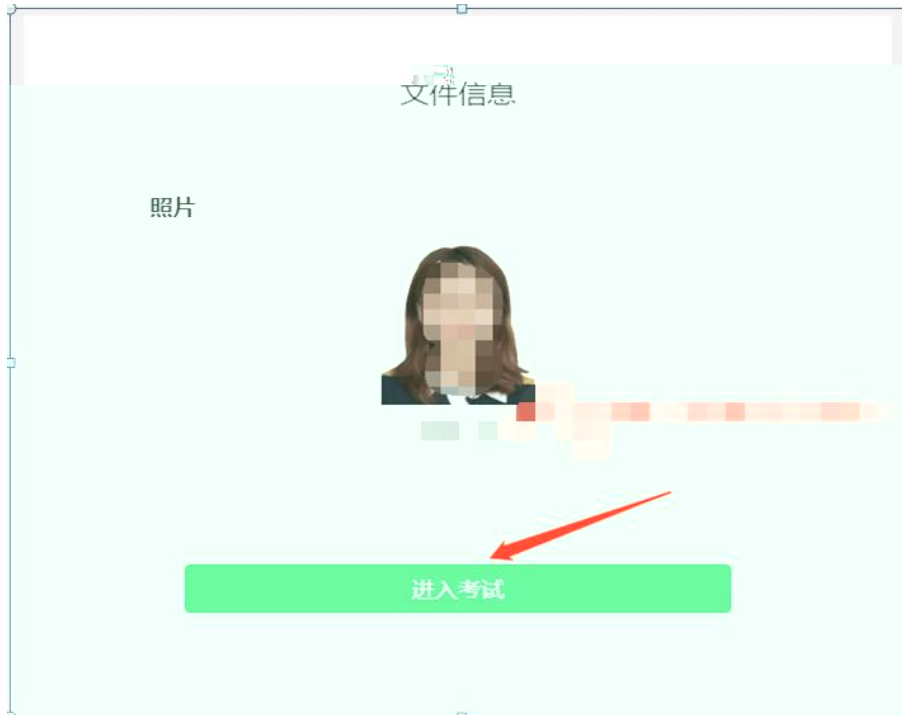

考试口令:

请在电脑上下载客户端并安装, 打开客户端需要先输入本场考试的口令, 后进入考试。

Windows

MAC

立即下载 版本1.1.5

新

立即下载 版本1.1.5

新

中文

English

1)

2)

2)

主试结束铃声，点击完成考试，确认结束考试，返回登录界面。

)

)