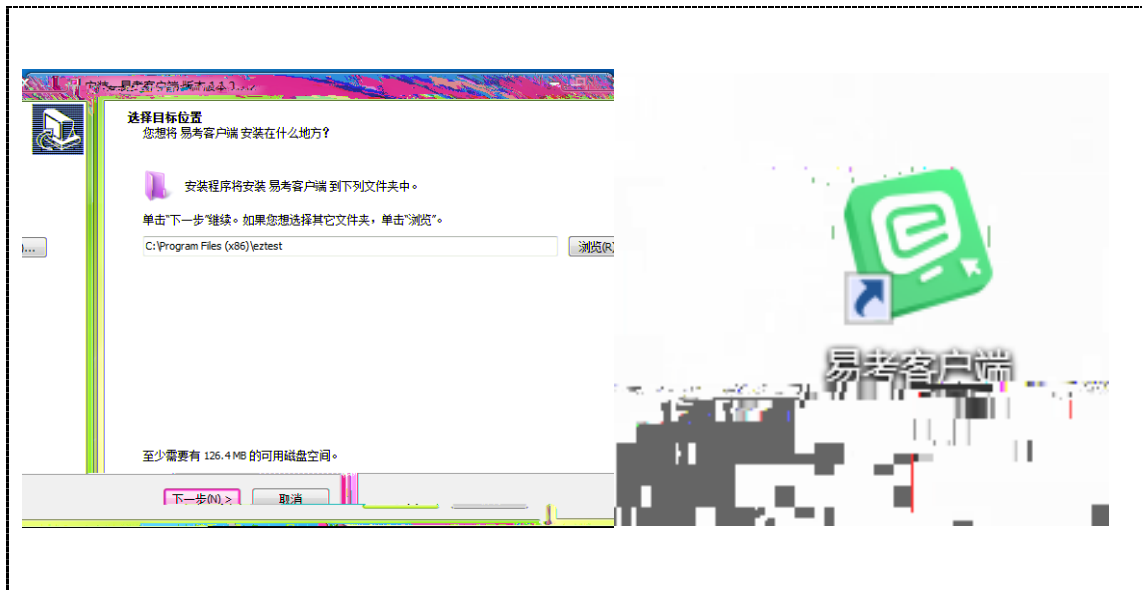

考试口令:

请在电脑上下载客户端并安装, 打开客户端需要先输入本场考试的口令, 后进入考试。

Windows

MAC

立即下载 版本1.1.5

新

立即下载 版本1.1.5

新

中文

English

1)

2)

2)

主试结束铃声，点击完成考试，确认结束考试，返回登录界面。

)

)