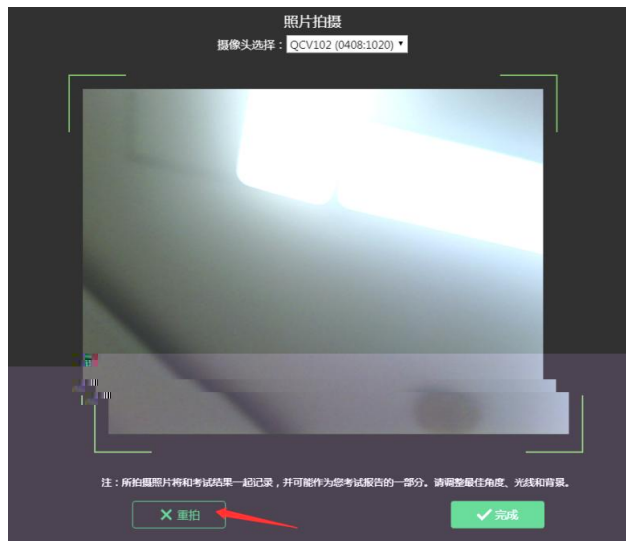

考试口令:

请在电脑上下载客户端并安装, 打开客户端需要先输入本场考试的口令, 后进入考试。

Windows

MAC

立即下载 版本1.1.5

新

立即下载 版本1.1.5

新

中文

English

1)

2)

2)

主试结束铃声，点击完成考试，确认结束考试，返回登录界面。

)

)