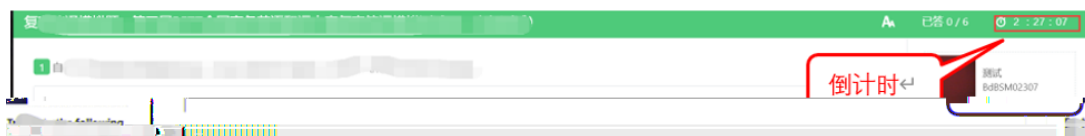

考试口令:

请在电脑上下载客户端并安装, 打开客户端需要先输入本场考试的口令, 后进入考试。

Windows

MAC

立即下载 版本1.1.5

新

立即下载 版本1.1.5

新

中文

English

1)

2)

2)

主试结束铃声，点击完成考试，确认结束考试，返回登录界面。

)

)