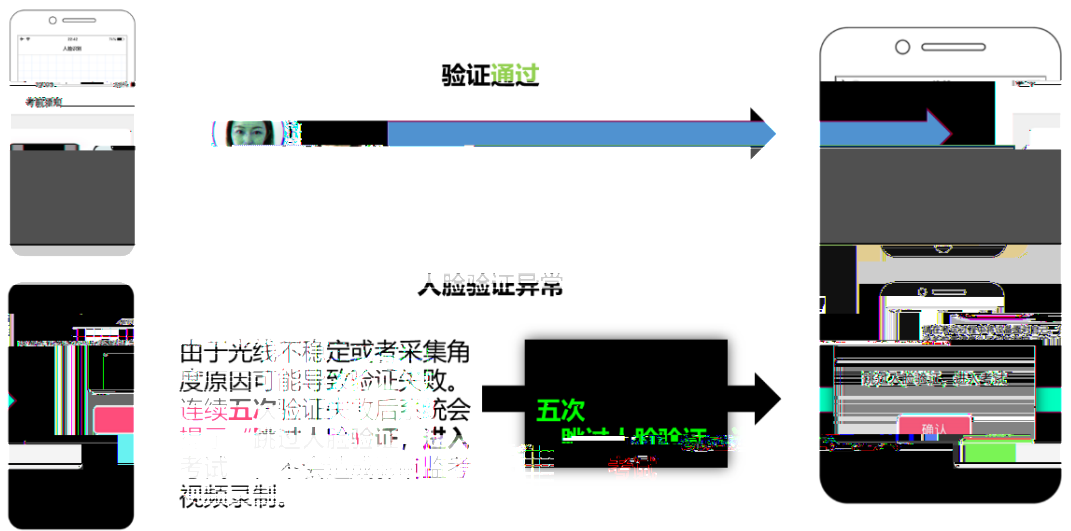

考试口令:

请在电脑上下载客户端并安装, 打开客户端需要先输入本场考试的口令, 后进入考试。

Windows

MAC

立即下载 版本1.1.5

新

立即下载 版本1.1.5

新

中文

English

1)

2)

2)

主试结束铃声，点击完成考试，确认结束考试，返回登录界面。

)

)