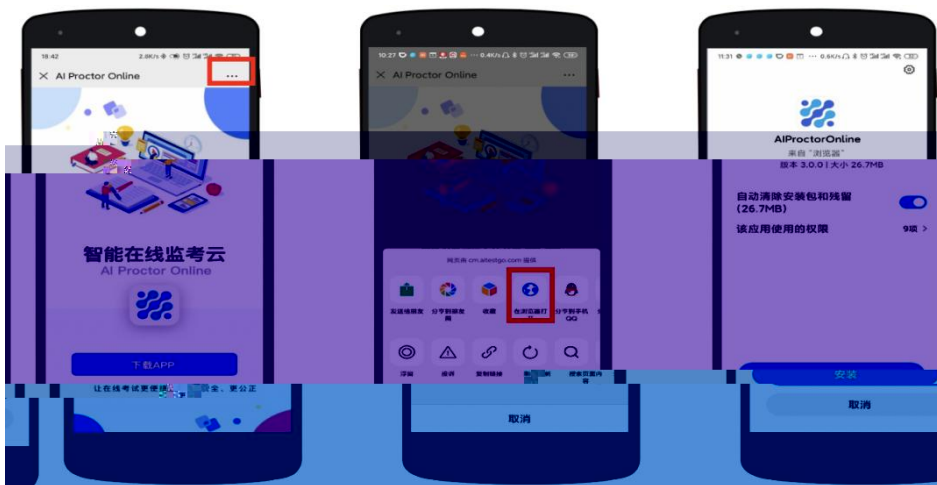

考试口令:

请在电脑上下载客户端并安装, 打开客户端需要先输入本场考试的口令, 后进入考试。

Windows

MAC

立即下载 版本1.1.5

新

立即下载 版本1.1.5

新

中文

English

1)

2)

2)

主试结束铃声，点击完成考试，确认结束考试，返回登录界面。

)

)